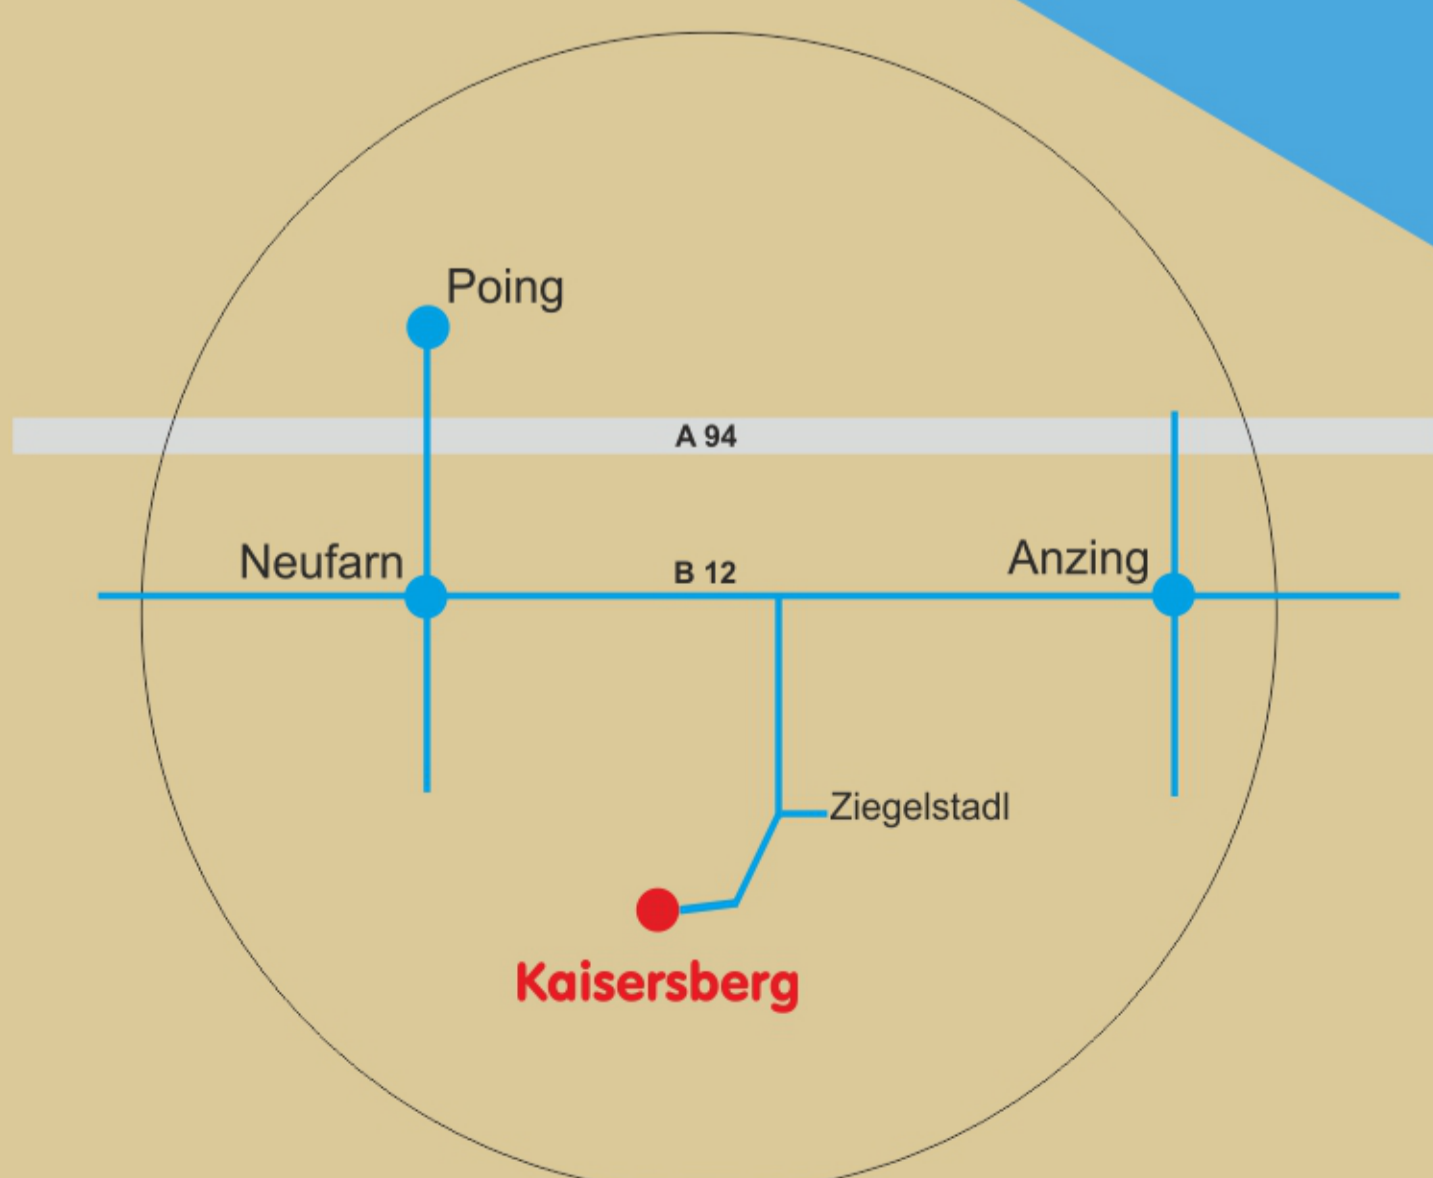

Kaisersberger- - wohlfühl - Schweine

Über 30% mehr Platz pro Tier als
gesetzlich vorgeschrieben

Hofeigene Futtermischung

Zufütterung von Stroh und
teilweise Haltung auf Stroh

Kurze Transportwege

Gesundheitsmonitoring

QS und GQ geprüft

Teilnehmer beim LKV

Tierwohl